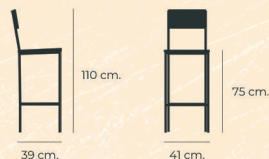

### MEDIDAS DISPONIBLES

**Alto total**  
60 cm. / 75 cm.

**Fondo**  
34,5 cm.

**Alto asiento**  
60 cm. / 75 cm.

**Ancho**  
34,5 cm.

## TABURETE PINETA

**Estructura**  
Disponible en 5 acabados

**Asiento y respaldo**  
Disponible en 2 acabados

**Altura del asiento**  
75 cm.

### MEDIDAS DISPONIBLES

**Alto total**  
110 cm.

**Fondo**  
39 cm.

**Alto asiento**  
75 cm.

**Ancho**  
41 cm.

## TABURETE ORÓS

**Estructura**  
Disponible en 5 acabados

**Asiento y respaldo**  
Disponible en 8 acabados

**Altura del asiento**  
60 cm.  
75 cm.