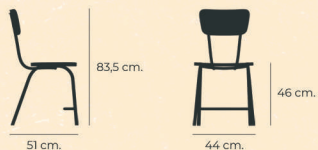

### MEDIDAS DISPONIBLES

**Alto total**  
83,5 cm.

**Fondo**  
51 cm.

**Alto asiento**  
46 cm.

**Ancho**  
44 cm.

## TABURETE S-19

**Estructura**  
Disponible en 5 acabados

**Asiento y respaldo**  
Disponible en 8 acabados

**Altura del asiento**  
60 cm.  
75 cm.