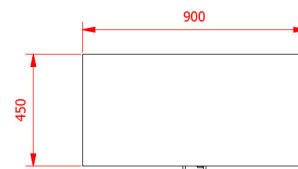

ES

Armario en madera con puertas. Modular i combinable con nuestra gama de armarios.

EN

Wood bookcase with doors. Modular and mixable with our bookcase's range.

FR

Armoire bibliothèque en bois avec portes. Modulaire et combinable avec notre gamme d'armoires.

CAT

Armari llibreter en fusta amb portes. Modular i combinable amb la nostra gama d'armaris.