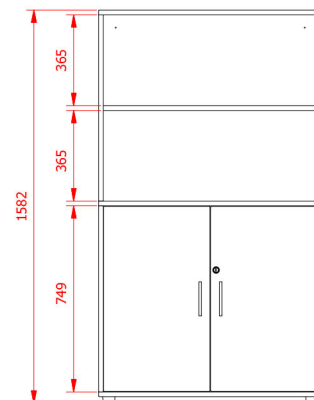

CAT

Armari llibreter en fusta amb portes. Modular i combinable amb la nostra gama d'armaris.

- 1** Estructura de tablero de aglomerado de alta densidad de 19 mm de espesor, recubierto con papel melamínico blanco
Structure made of 19 mm high-density chipboard with white-coloured melamine

Structure en panneau aggloméré haute densité de 19 mm d'épaisseur; couvert les deux côtés avec mélamine papier
Estructura de tauler d'aglomerat d'alta densitat de 19mm de gruix, recobert amb paper melamínic blanc