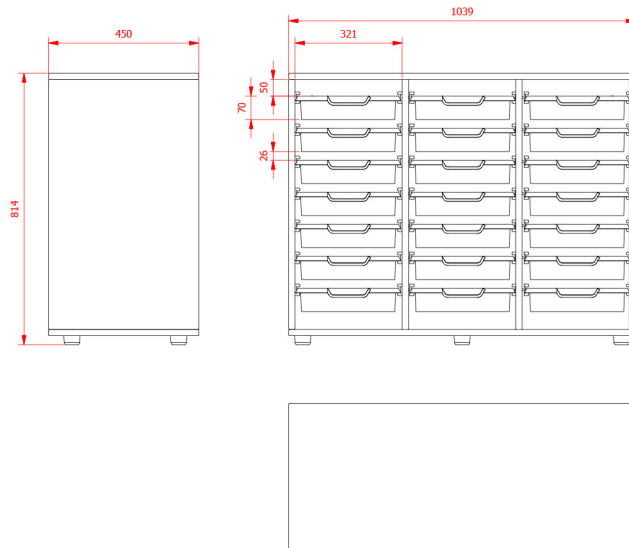

ES

Armario en madera con bandejas. Modular i combinable con nuestra gama de armarios.

EN

Wood bookcase with trays. Modular and mixable with our bookcase's range.

FR

Armoire bibliothèque en bois avec bacs. Modulaire et combinable avec notre gamme d'armoires.

CAT

Armari llibreter en fusta amb safates. Modular i combinable amb la nostra gama d'armaris.

2

1 Estructura de tablero de aglomerado de alta densidad de 19 mm de espesor, recubierto con papel melamínico blanco
Structure made of 19 mm high-density chipboard with white-coloured melamine

Structure en panneau aggloméré haute densité de 19 mm d'épaisseur; couvert les deux côtés avec mélamine papier
Estructura de tauler d'aglomerat d'alta densitat de 19mm de gruix, recobert amb paper melamínic blanc

x 21

x 12