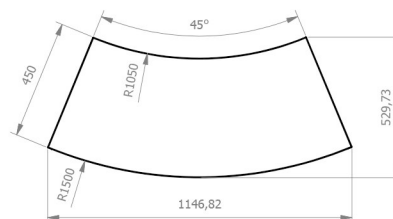

ES

Armario curvo en madera.
Modular i combinable con
nuestra gama de sofás.

EN

Wood curved bookcase. Modular
and mixable with our sofa's range.

FR

Armoire bibliothèque en bois. Mo-
dulaire et combinable avec notre
gamme de canapés.

CAT

Armari llibreter en fusta.
Modular i combinable amb la
nostra gama de sofàs.