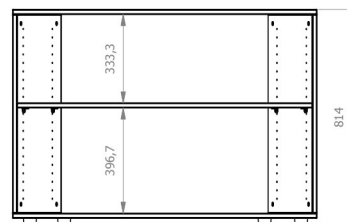

CAT

Armari llibreter en fusta.
Modular i combinable amb la
nostra gama de sofàs.

- 1** Estructura de tablero de aglomerado de alta densidad de 19 mm de espesor, recubierto con papel melamínico blanco
Structure made of 19 mm high-density chipboard with white-coloured melamine

Structure en panneau aggloméré haute densité de 19 mm d'épaisseur; couvert les deux côtés avec mélamine papier
Estructura de tauler d'aglomerat d'alta densitat de 19mm de gruix, recobert amb paper melamínic blanc