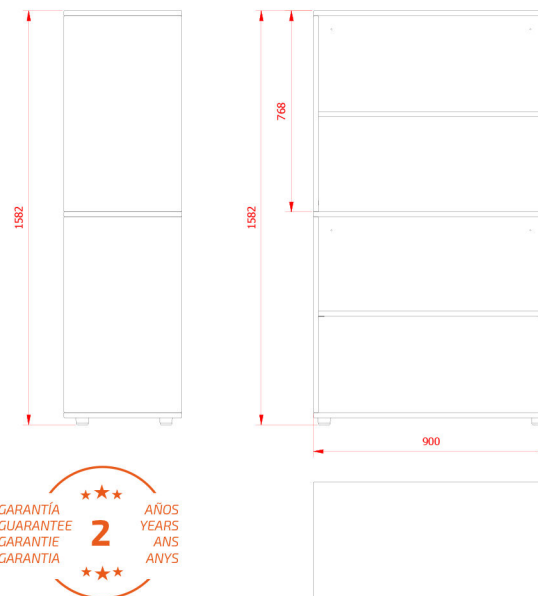

CAT

Armari llibreter en fusta. Modular i combinable amb la nostra gama d'armaris.

- 1** Estructura de tablero de aglomerado de alta densidad de 19 mm de espesor, recubierto con papel melamínico blanco
Structure made of 19 mm high-density chipboard with white-coloured melamine

Structure en panneau aggloméré haute densité de 19 mm d'épaisseur; couvert les deux côtés avec mélamine papier
Estructura de tauler d'aglomerat d'alta densitat de 19mm de gruix, recobert amb paper melamínic blanc

- 2** 4 tacos niveladores
4 block levelers
4 taquets niveleurs
4 tacs anivellables

- 3** Estantes regulable en altura
Adjustable shelves
Étagères réglable
Prestatges regulable en alçada

COLOR / COLOUR / COULEUR / COLOR

ESTRUCTURA / STRUCTURE /
STRUCTURE / ESTRUCTURA

22

PESO
WEIGHT
POIDS
PES

54,46 kg

CANTIDAD DE EMBALAJE
PACK QUANTITY
QTÉ D'UNITÉS PAR CARTON
QUANTITAT D'EMBALATGE

1

EMBALAJE
CARTON BOX
CARTON
EMBALATGE

6