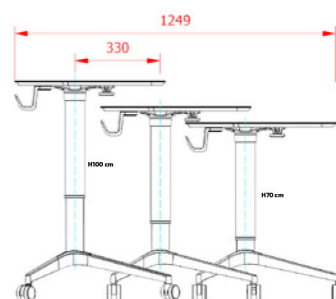

ES

EN

FR

CAT

Mesa con pistón de gas regulable en altura con ruedas.

Height adjustable gas lift with castors.

Table réglable en hauteur avec vérin à gaz et roulettes.

Taula amb pistó de gas regulable en alçada amb rodes.

- 1** Tablero de MDF E0 recubierto en PVC blanco en superficie y cantos encolados mediante membrana al vacío
MDF E0 table top. White PVC-clad surface and edges glued by vacuum membrane

Panneau MDF E0 recouvert de PVC blanc sur la surface et chants pressés à membrane sous vide

- 5** Pistón de gas
Stroke gas lift
Vérin à gaz
Pistó de gas

- 4** 4 ruedas de Ø65 mm 2 de ellas con freno
Four Ø65mm diameter wheels, 2 of them with brakes
4 roulettes de Ø65 mm, 2 d'entre elles avec freins
4 rodes de Ø65mm 2 d'elles amb frè