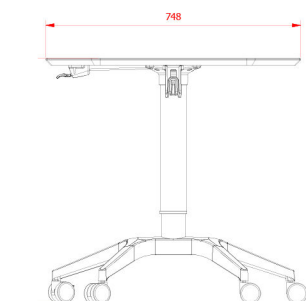

ES

EN

FR

CAT

Mesa con pistón de gas regulable en altura con ruedas.

Height adjustable gas lift with castors.

Table réglable en hauteur avec vérin à gaz et roulettes.

Taula amb pistó de gas regulable en alçada amb rodes.

- 1** Tablero de MDF E0 recubierto en PVC blanco en superficie y cantos encolados mediante membrana al vacío
MDF E0 table top. White PVC-clad surface and edges glued by vacuum membrane

Panneau MDF E0 recouvert de PVC blanc sur la surface et chants pressés à membrane sous vide