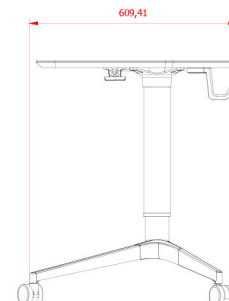

ES

EN

FR

CAT

Mesa con pistón de gas regulable en altura con ruedas.

Height adjustable gas lift with castors.

Table réglable en hauteur avec vérin à gaz et roulettes.

Taula amb pistó de gas regulable en alçada amb rodes.

- 1** Tablero de MDF E0 recubierto en PVC blanco en superficie y cantos encolados mediante membrana al vacío
MDF E0 table top. White PVC-clad surface and edges glued by vacuum membrane

Panneau MDF E0 recouvert de PVC blanc sur la surface et chants pressés à membrane sous vide