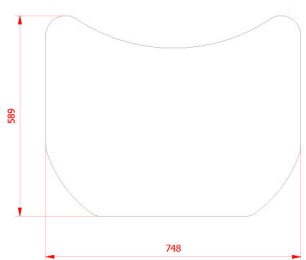

ES

EN

FR

CAT

Mesa con pistón de gas regulable en altura con ruedas.

Height adjustable gas lift with castors.

Table réglable en hauteur avec vérin à gaz et roulettes.

Taula amb pistó de gas regulable en alçada amb rodes.

- 1** Tablero de MDF E0 recubierto en PVC blanco en superficie y cantos encolados mediante membrana al vacío
MDF E0 table top. White PVC-clad surface and edges glued by vacuum membrane

Panneau MDF E0 recouvert de PVC blanc sur la surface et chants pressés à membrane sous vide

ALTURA / HEIGHT / HAUTEUR / ALÇADA

70-100cm

COLOR / COLOUR / COULEUR / COLOR

SOBRE / TABLETOP /
PLATEAU / SOBRE

ESTRUCTURA / STRUCTURE /
STRUCTURE / ESTRUCTURA

22

22

metálico
metal
métallique
metàllic