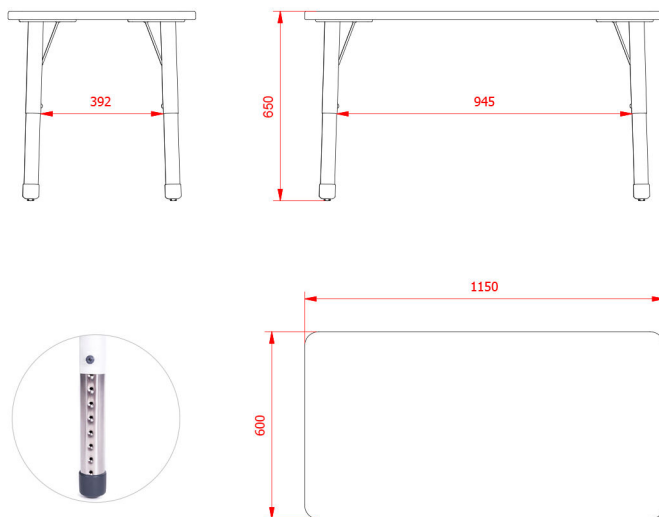

ES

EN

FR

CAT

Mesa con patas metálicas regulables en altura y sobre compacto en fibras MDF con el contorno inyectado de poliuretano.

Table with metal high adjustable legs and MDF tabletop with polyurethane injected edges.

Table avec pieds métalliques réglables en hauteur et plateau en MDF avec des contours injectés en polyuréthane.

Taula amb potes metàl·liques regulables en alçada i sobre de MDF amb el contorn injectat de poliuretà.

- 1 **Tablero de MDF 19mm con el contorno inyectado de polipropileno**
MDF 19mm tabletop with polypropylene injected edges
Plateau MDF de 19mm avec des contours injectés en polypropylène
Sobre de MDF 19 mm amb el contorn injectat de polipropilè

- 2 **Patas regulables en altura**
Adjustable metal legs
Pied réglable
Potes regulables en alçada

- 3 **Taco nivelador**
Block leveler
Taquet niveleur
Tac anivellable

TALLA / SIZE / TAILLE / TALLA

1-2-3-4