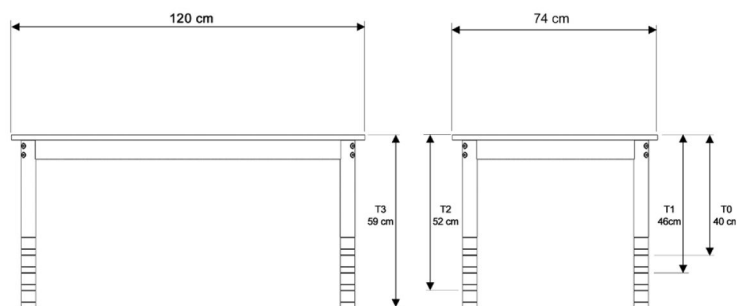

ES

EN

FR

CAT

Mesa infantil con sobre de aglomerado laminado HPL i patas en madera maciza.

Kid's table with beech coloured HPL laminated and solid wood legs.

Table avec plateau en HPL et pieds en bois massif.

Taula infantil amb sobre d'a

1 Sobre de color haya de aglomerado laminado HPL (grosor: 18mm)
Beech coloured HPL laminated chipboard top (thickness: 18mm)
Plateau en aggloméré stratifié HPL couleur hêtre (épaisseur : 18 mm)
Sobre de color faig d'aglomerat laminat HPL (gruix: 18mm)

2 Esquinas redondeadas
Rounded corners
Chants arrondis
Cantonades arrodonides

3 Patas regulables de talla 0 a talla 3
Adjustable legs from size 0 to size 3
Pieds réglables de la taille 0 à la taille 3
Potes regulables de la talla 0 a la talla 3

TALLA / SIZE / TAILLE / TALLA

0-1-2-3

COLOR / COLOUR / COULEUR / COLOR

PESO

WEIGHT

POIDS

PES

CANTIDAD DE EMBALAJE