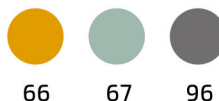

COLOR / COLOUR / COULEUR / COLOR

PESO  
WEIGHT  
POIDS  
PES

1,60 kg

CANTIDAD DE EMBALAJE  
PACK QUANTITY  
QTÉ D'UNITÉS PAR CARTON  
QUANTITAT D'EMBALATGE

10

EMBALAJE  
CARTON BOX  
CARTON  
EMBALATGE

1

**GREENGUARD [GOLD]**  
Certificado de bajas emisiones químicas en el aire interior.