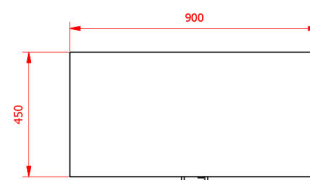

CAT

Armari llibreter en fusta amb portes. Modular i combinable amb la nostra gama d'armaris.

- 1** Estructura de tablero de aglomerado de alta densidad de 19 mm de espesor, recubierto con papel melamínico blanco  
Structure made of 19 mm high-density chipboard with white-coloured melamine

Structure en panneau aggloméré haute densité de 19 mm d'épaisseur; couvert les deux côtés avec mélamine papier  
Estructura de tauler d'aglomerat d'alta densitat de 19mm de gruix, recobert amb paper melamínic blanc