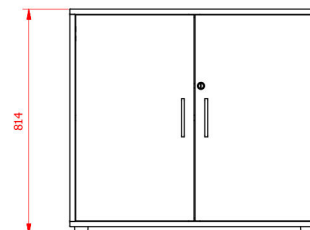

ES

Armario en madera con puertas. Modular i combinable con nuestra gama de armarios.

EN

Wood bookcase with doors. Modular and mixable with our bookcase's range.

FR

Armoire bibliothèque en bois avec portes. Modulaire et combinable avec notre gamme d'armoires.

CAT

Armari llibreter en fusta amb portes. Modular i combinable amb la nostra gama d'armaris.

- 1** Estructura de tablero de aglomerado de alta densidad de 19 mm de espesor, recubierto con papel melamínico blanco  
Structure made of 19 mm high-density chipboard with white-coloured melamine

Structure en panneau aggloméré haute densité de 19 mm d'épaisseur; couvert les deux côtés avec mélamine papier  
Estructura de tauler d'aglomerat d'alta densitat de 19mm de gruix, recobert amb paper melamínic blanc