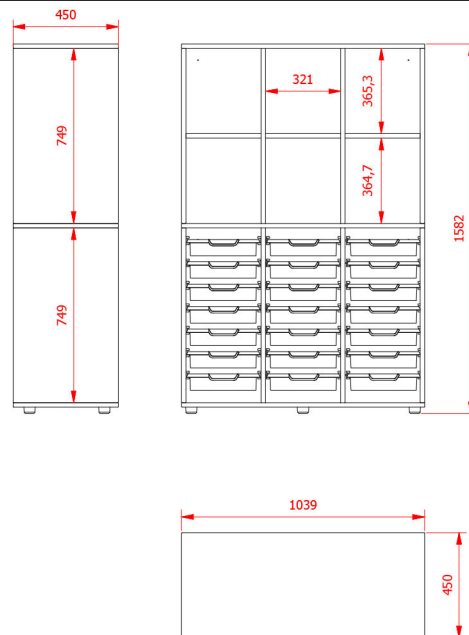

CAT

Armari llibreter en fusta amb safates. Modular i combinable amb la nostra gama d'armaris.

1 Estructura de tablero de aglomerado de alta densidad de 19 mm de espesor, recubierto con papel melamínico blanco
Structure made of 19 mm high-density chipboard with white-coloured melamine

Structure en panneau aggloméré haute densité de 19 mm d'épaisseur; couvert les deux côtés avec mélamine papier
Estructura de tauler d'aglomerat d'alta densitat de 19mm de gruix, recobert amb paper melamínic blanc

2 4 tacos niveladores

4 block levelers
4 taquets niveleurs
4 tacs anivellables

3 Estantes regulable en altura

Adjustable shelves
Étagères réglable
Prestatges regulable en alçada

COLOR / COLOUR / COULEUR / COLOR

7cm

x 21

15cm

x 12