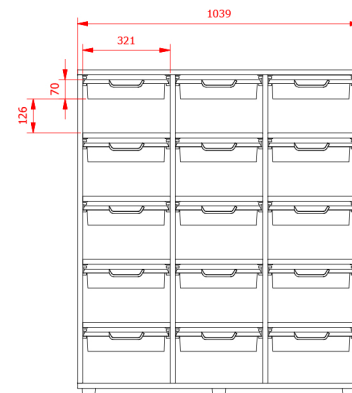

CAT

Armari llibreter en fusta amb safates. Modular i combinable amb la nostra gama d'armaris.

1

2

3

- 1 Estructura de tablero de aglomerado de alta densidad de 19 mm de espesor, recubierto con papel melamínico blanco  
Structure made of 19 mm high-density chipboard with white-coloured melamine

Structure en panneau aggloméré haute densité de 19 mm d'épaisseur; couvert les deux côtés avec mélamine papier  
Estructura de tauler d'aglomerat d'alta densitat de 19mm de gruix, recobert amb paper melamínic blanc