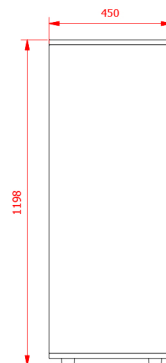

CAT

Armari llibreter en fusta amb safates. Modular i combinable amb la nostra gama d'armaris.

1

2

3

- 1 Estructura de tablero de aglomerado de alta densidad de 19 mm de espesor, recubierto con papel melamínico blanco  
Structure made of 19 mm high-density chipboard with white-coloured melamine

Structure en panneau aggloméré haute densité de 19 mm d'épaisseur; couvert les deux côtés avec mélamine papier  
Estructura de tauler d'aglomerat d'alta densitat de 19mm de gruix, recobert amb paper melamínic blanc