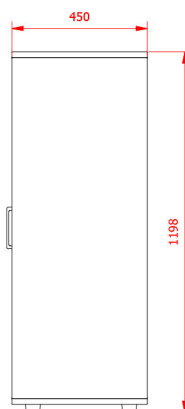

CAT

Armari llibreter en fusta amb portes. Modular i combinable amb la nostra gama d'armaris.

- 1 Estructura de tablero de aglomerado de alta densidad de 19 mm de espesor, recubierto con papel melamínico blanco
Structure made of 19 mm high-density chipboard with white-coloured melamine

Structure en panneau aggloméré haute densité de 19 mm d'épaisseur; couvert les deux côtés avec mélamine papier
Estructura de tauler d'aglomerat d'alta densitat de 19mm de gruix, recobert amb paper melamínic blanc

- 4 Llave y cerradura

Lock and key set
Serrure à clé
Pany i clau

COLOR / COLOUR / COULEUR / COLOR

ESTRUCTURA / STRUCTURE /
STRUCTURE / ESTRUCTURA

22

PUERTAS / DOORS /
PORTES / PORTES

58 67 69 22

PESO
WEIGHT
POIDS
PES