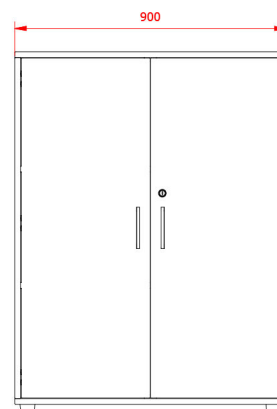

CAT

Armari llibreter en fusta amb portes. Modular i combinable amb la nostra gama d'armaris.

- 1 Estructura de tablero de aglomerado de alta densidad de 19 mm de espesor, recubierto con papel melamínico blanco
Structure made of 19 mm high-density chipboard with white-coloured melamine

Structure en panneau aggloméré haute densité de 19 mm d'épaisseur; couvert les deux côtés avec mélamine papier
Estructura de tauler d'aglomerat d'alta densitat de 19mm de gruix, recobert amb paper melamínic blanc